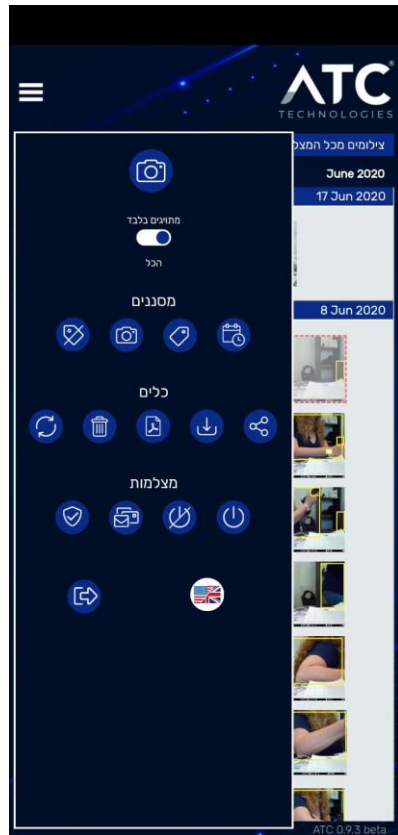

בתחתית התמונה יופיעו הנתונים הבאים:

- תאריך ושעה של צילום התמונה.
- האובייקטים אשר זוהו בתמונה ע"י המערכת.
- פקודות ישירות לניהול המצלמה דרך התמונה.
- שיתוף- שיתוף התמונה באמצעות האפליקציה אותה תבחר.

(Whatsapp, אימייל, הודעה וכו.)

➤ סטטוס - קבלת סטטוס של המצלמה.

➤ לאחר כל פעולה שתבצע תקבל הודעת מערכת

”תמונה אחת שווה אלף שומרים”

➤ מצלמות:

➤ הפעלה של המצלמה.

➤ כיבוי מצלמה.

➤ צלם ושלח תמונה.

➤ סטאטוס מצלמה.