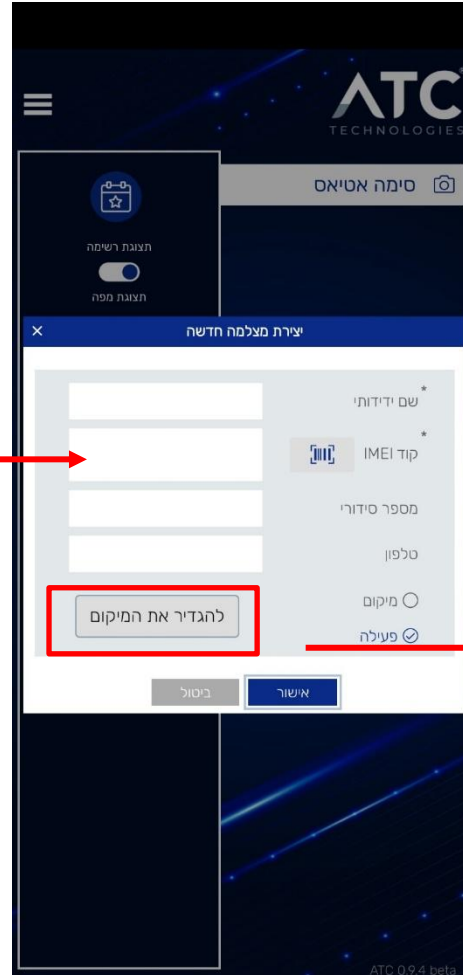

➤ מזהה מצלמה

➤ לאפס את המספר המרבי

➤ מרווח הפעלה בזמן עבודה

➤ חלוף זמן בזמן מעבר

יומן-

צפייה בכל היסטורית הפעולות שנעשו
למצלמה הספציפית אותה בחרנו.

➤ הוספת מצלמה חדשה

יש למלא את פרטי המצלמה החדשה אותו

אנו רוצים להוסיף.

➤ שם יידיותי - שם המצלמה

➤ קוד IMEI

➤ מספר סידורי

➤ טלפון

➤ מיקום

ברוכים הבאים למערכת ATC,

מסך זה הינו מסך ניהול מצלמה