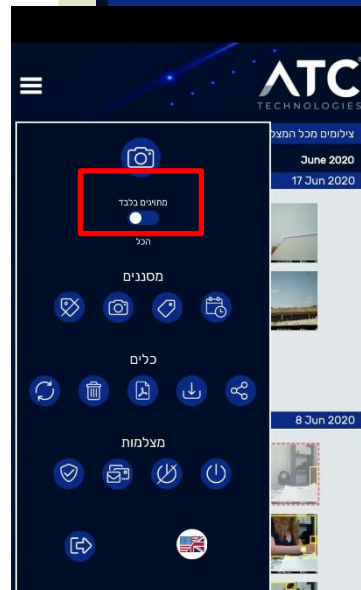

ברוכים הבאים למערכת ATC, מסך זה הינו מסך כניסה למערכת.

- במידה ואתה רשום כבר למערכת ATC נא הזן כתובת Email וסימא.
- במידה ואתה לקוח חדש אנא לחץ על יצירת חשבון חדש

ברוכים הבאים למערכת ATC, מסך זה הינו מסך יצירת חשבון חדש -

בסיום מילוי הפרטים יש לקרוא את תנאי השימוש במערכת ולאשר הסכמתם

לאחר לחיצה על שמור תשלח הודעת אימייל לצורך אימות הכתובת.

בעת אישור הכתובת יהיה עליך להזין סיסמא אישית וניתן להיכנס לחשבון

"תמונה אחת שווה אלף שומרים"

ברוכים הבאים למערכת ATC, מסך זה הינו מסך גלריה -

➤ במסך זה יופיעו כל התמונות אשר מתקבלות מכל המצלמות אשר לרשות הלקוח.

➤ התמונות המוצגות הן רק תמונות אשר המערכת זיהתה בהן אובייקט.

➤ במידה ולקוח מעוניין לצפות בכל התמונות אשר מתקבלות ללא קשר אם זוהו אובייקט או לא יש ללחוץ על