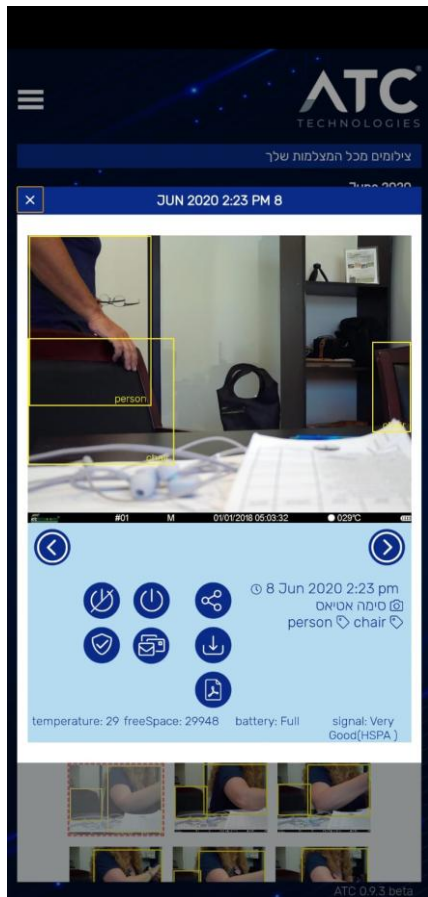

בתחתית התמונה יופיעו הנתונים הבאים:

- תאריך ושעה של צילום התמונה.
- האובייקטים אשר זוהו בתמונה ע"י המערכת.
- פקודות ישירות לניהול המצלמה דרך התמונה.
- שיתוף- שיתוף התמונה באמצעות האפליקציה אותה תבחר.

(Whatsapp, אימייל, הודעה וכו.)

➤ הורדה - הורדה מקומית של התמונה מהמערכת לנייד או למחשב בו אנו עובדים.

➤ PDF - שמירת התמונה כקובץ PDF.

➤ הדלקה - הדלקה של המצלמה.

➤ כיבוי - כיבוי של המצלמה.

➤ צלם ושלח - צילום תמונה מהמצלמה ושליחה למערכת.

➤ סטטוס - קבלת סטטוס של המצלמה.

➤ לאחר כל פעולה שתבצע תקבל הודעת מערכת

”תמונה אחת שווה אלף שומרים”

➤ מצלמות:

➤ הפעלה של המצלמה.

➤ כיבוי מצלמה.

➤ צלם ושלח תמונה.

➤ סטאטוס מצלמה.