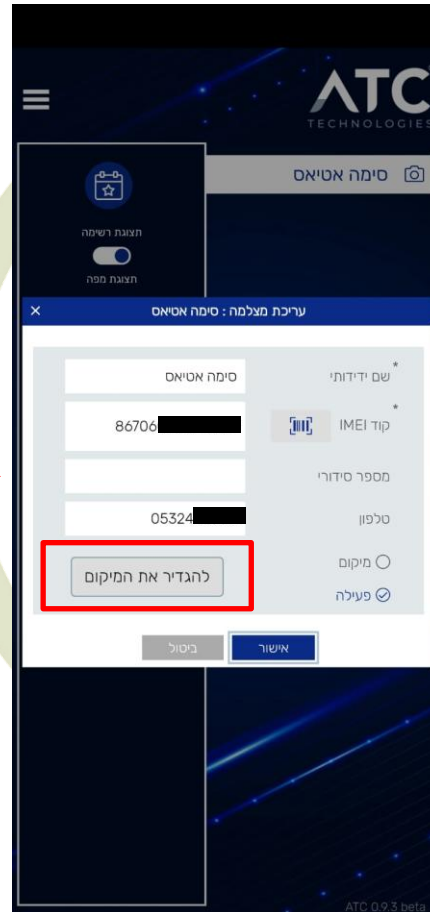

ברוכים הבאים למערכת ATC,

מסך זה הינו מסך ניהול מצלמה

עריכה באפשרות הלקוח לערוך את פרטי המצלמה.

”תמונה אחת שווה אלף שומרים”