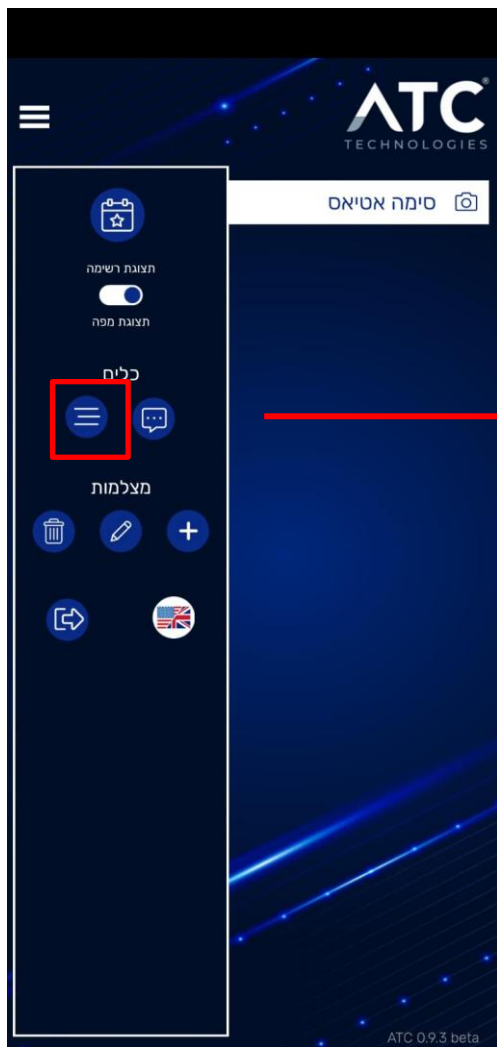

יומן-

צפייה בכל היסטורית הפעולות שנעשו
למצלמה הספציפית אותה בחרנו.