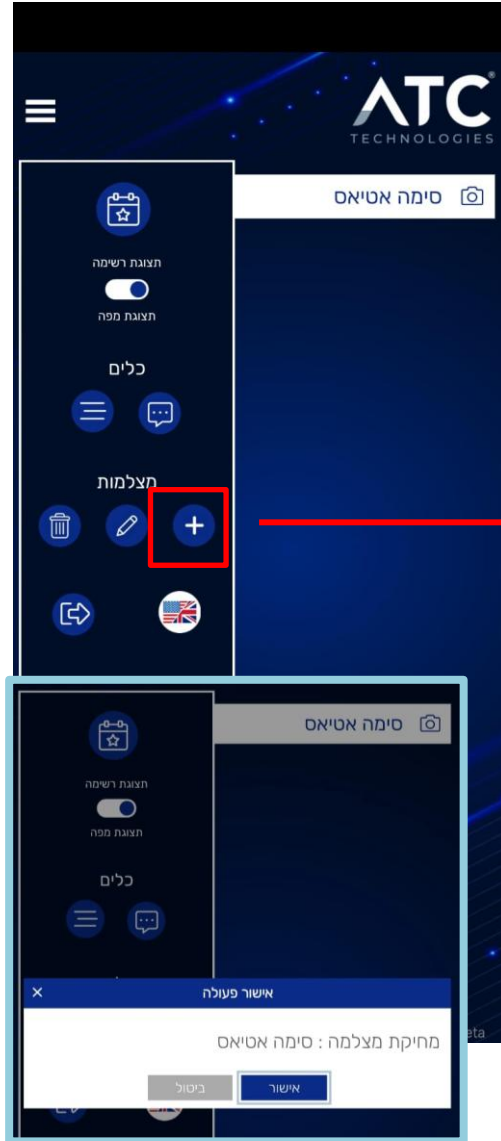

➤ מזהה מצלמה

➤ לאפס את המספר המרבי

➤ מרווח הפעלה בזמן עבודה

➤ חלוף זמן בזמן מעבר

יומן-

צפייה בכל היסטורית הפעולות שנעשו
למצלמה הספציפית אותה בחרנו.

➤ הוספת מצלמה חדשה

יש למלא את פרטי המצלמה החדשה אותו

אנו רוצים להוסיף.

➤ שם יידיותי - שם המצלמה

➤ קוד IMEI

➤ מספר סידורי

➤ טלפון

➤ מיקום

ברוכים הבאים למערכת ATC,

מסך זה הינו מסך ניהול מצלמה