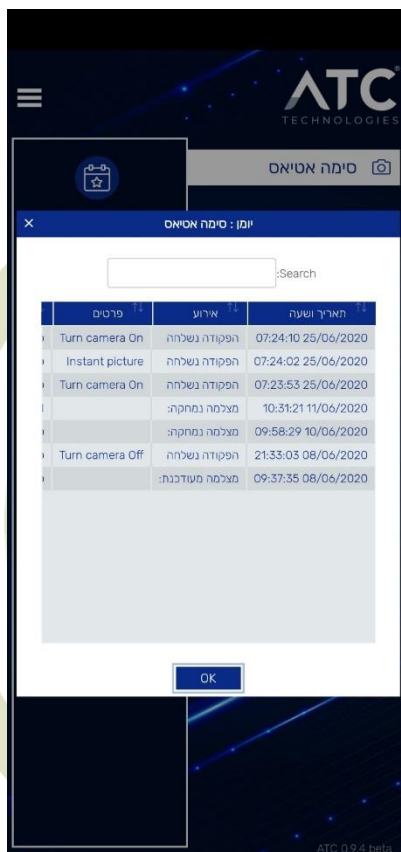

➤ לכבות

➤ להדליק

➤ רגישות של פיר

➤ מרווח הדק

➤ חלוף זמן

➤ שלח איכות תמונה

➤ לשלוח ל-

➤ הגדר את זמן המצלמה

➤ מזהה מצלמה

➤ לאפס את המספר המרבי

➤ מרווח הפעלה בזמן עבודה

➤ חלוף זמן בזמן מעבר

יומן-

צפייה בכל היסטורית הפעולות שנעשו
למצלמה הספציפית אותה בחרנו.

➤ הוספת מצלמה חדשה

יש למלא את פרטי המצלמה החדשה אותו

אנו רוצים להוסיף.

➤ שם יידיותי - שם המצלמה

➤ קוד IMEI

➤ מספר סידורי

➤ טלפון

➤ מיקום

ברוכים הבאים למערכת ATC,

מסך זה הינו מסך ניהול מצלמה