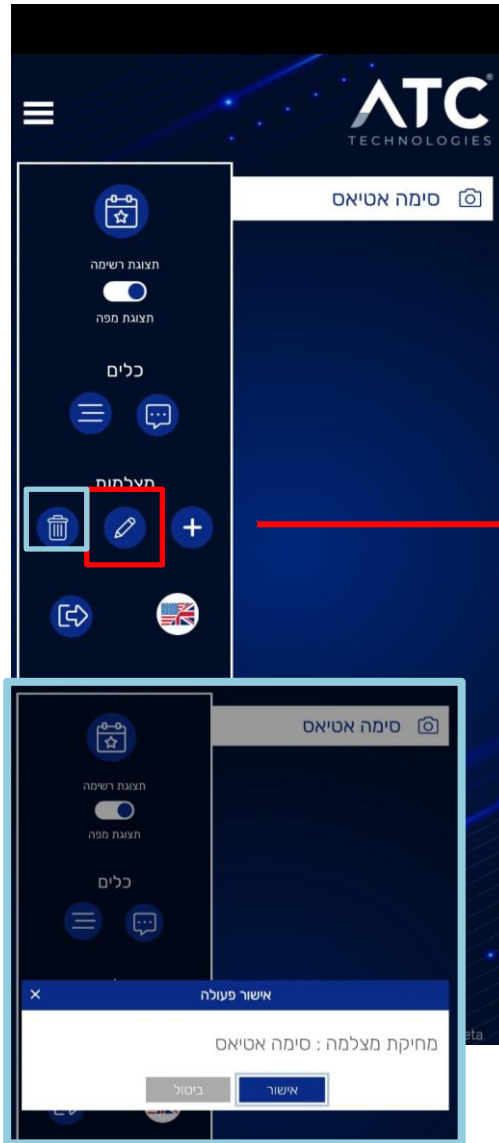

ברוכים הבאים למערכת ATC,

מסך זה הינו מסך ניהול מצלמה

עריכה באפשרות הלקוח לערוך את פרטי המצלמה.

”תמונה אחת שווה אלף שומרים”